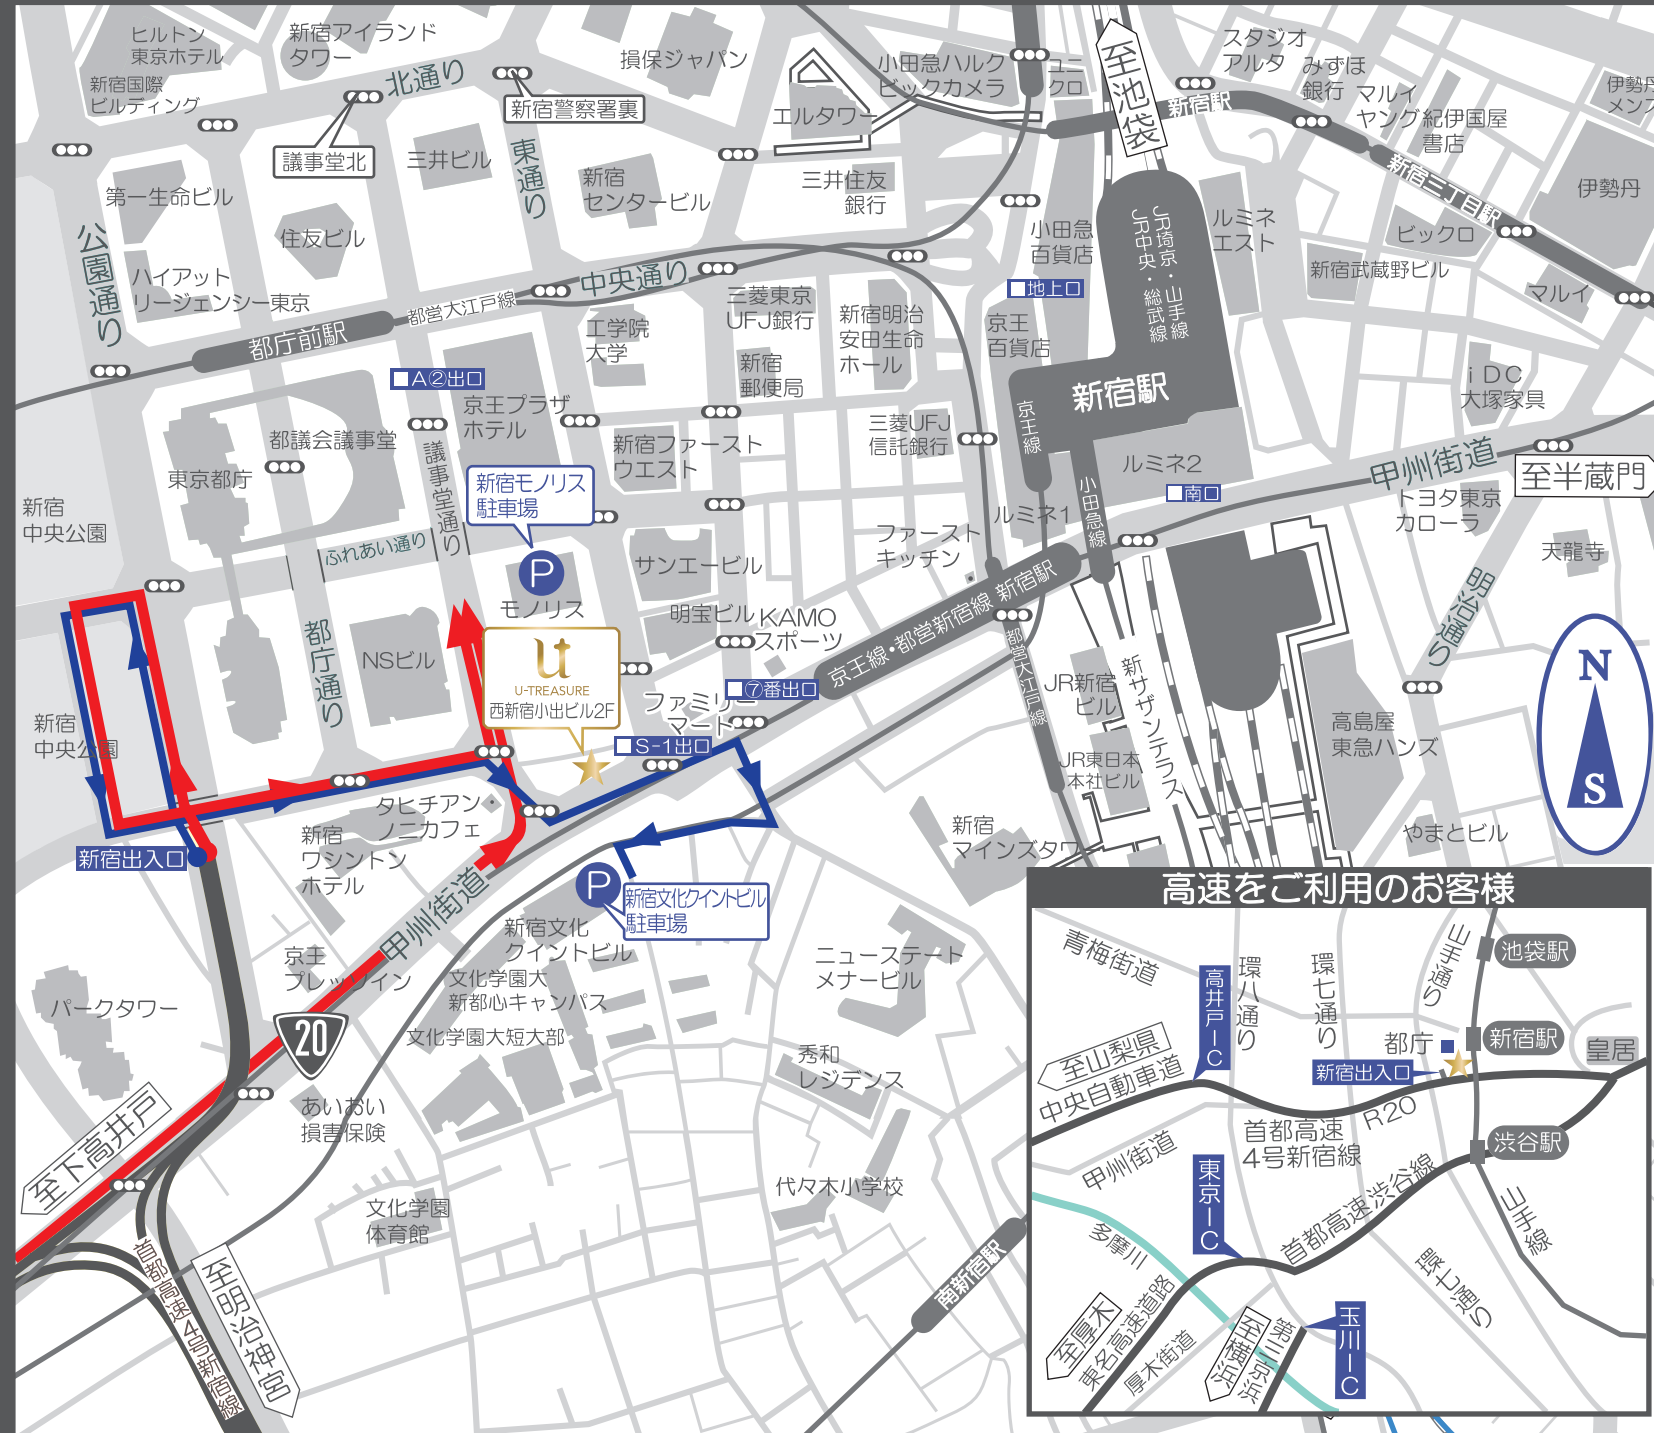

U-TREASURE 新宿店

住所：〒160-0023
新宿区西新宿3-1-3
西新宿小出ビル2F

TEL：03-6304-5260

営業時間：11:00～19:00
定休日：水曜日・木曜日
(※祝日は営業)

※U-TREASURE 新宿店は甲州街道沿いです。

【お車をご利用のお客様】

- ・首都高速4号新宿線からは「新宿出入口」よりお店まで約1.8Km
- ・静岡・横浜方面からは東名高速道路「東京IC」降り環八通りを左折、「上高井戸1」交差点を右折、甲州街道(R20)を直進約7.5Km
- ・契約駐車場「新宿モリス駐車場」又は「新宿文化クイントビル駐車場」をご利用下さい。無料で駐車券をお出しします。

・駐車場までは地図上  線を迎って下さい。

【公共交通機関をご利用のお客様】

- ・京王線、都営新宿線「新宿駅」シーズンロードS-1番出口よりすぐ
- ・JR埼京・山手線、JR中央・総武線「新宿駅」南口より徒歩5分
- ・京王線、小田急線「新宿駅」地上口より徒歩6分

高速をご利用のお客様